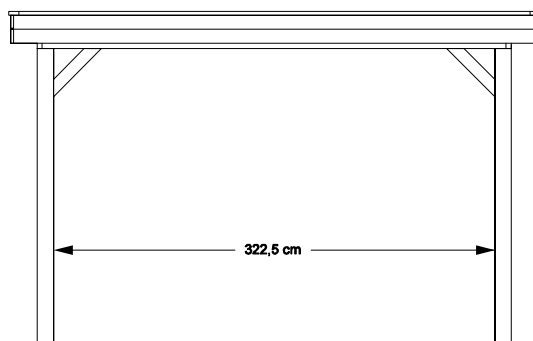

Hillhout Living Modulair Excellent 400

doorloop hoogte = 2195mm

Optie: inbouwanden (excl.)

Tussenstaanders optioneel (excl.) i.c.m. inbouwanden (excl.)

										Art. Nr.
HH-Living Modulair Excellent 400	721425	23/23/23/23	219,5 cm	245 cm	12 m ²	28,8 m ³	1,12 m	3,85 m	0,55 m	495 kg