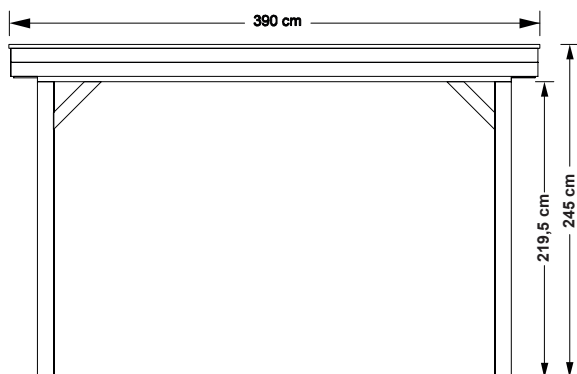

Hillhout Living Modulair Excellent 400

doorloop hoogte = 2195mm

Optie: inbouwanden (excl.)

Tussenstaanders optioneel (excl.) i.c.m. inbouwanden (excl.)

										Art. Nr.
HH-Living Modulair Excellent 400	721425	23/23/23/23	219,5 cm	245 cm	12 m ²	28,8 m ³	1,12 m	3,85 m	0,55 m	495 kg