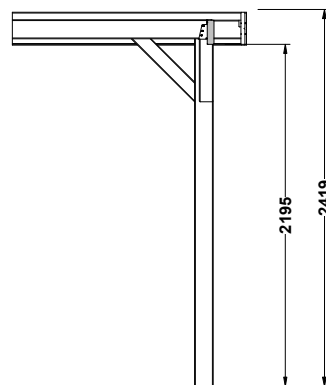

Hillhout Living Modulair Excellent 400

doorloop hoogte = 2195mm

Optie: inbouwanden (excl.)

Tussenstaanders optioneel (excl.) i.c.m. inbouwanden (excl.)

										Art. Nr.
HH-Living Modulair Excellent 400	721425	23/23/23/23	219,5 cm	245 cm	12 m ²	28,8 m ³	1,12 m	3,85 m	0,55 m	495 kg