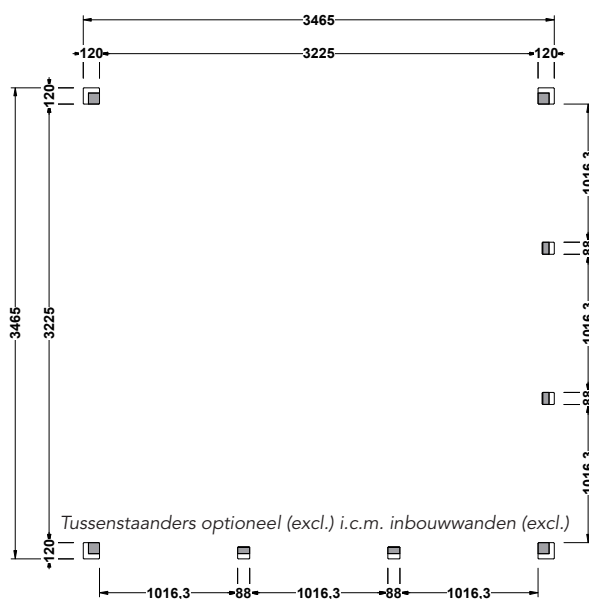

Hillhout Living Modulair Excellent 400

doorloop hoogte = 2195mm

Optie: inbouwanden (excl.)

Tussenstaanders optioneel (excl.) i.c.m. inbouwanden (excl.)

										Art. Nr.
HH-Living Modulair Excellent 400	721425	23/23/23/23	219,5 cm	245 cm	12 m ²	28,8 m ³	1,12 m	3,85 m	0,55 m	495 kg