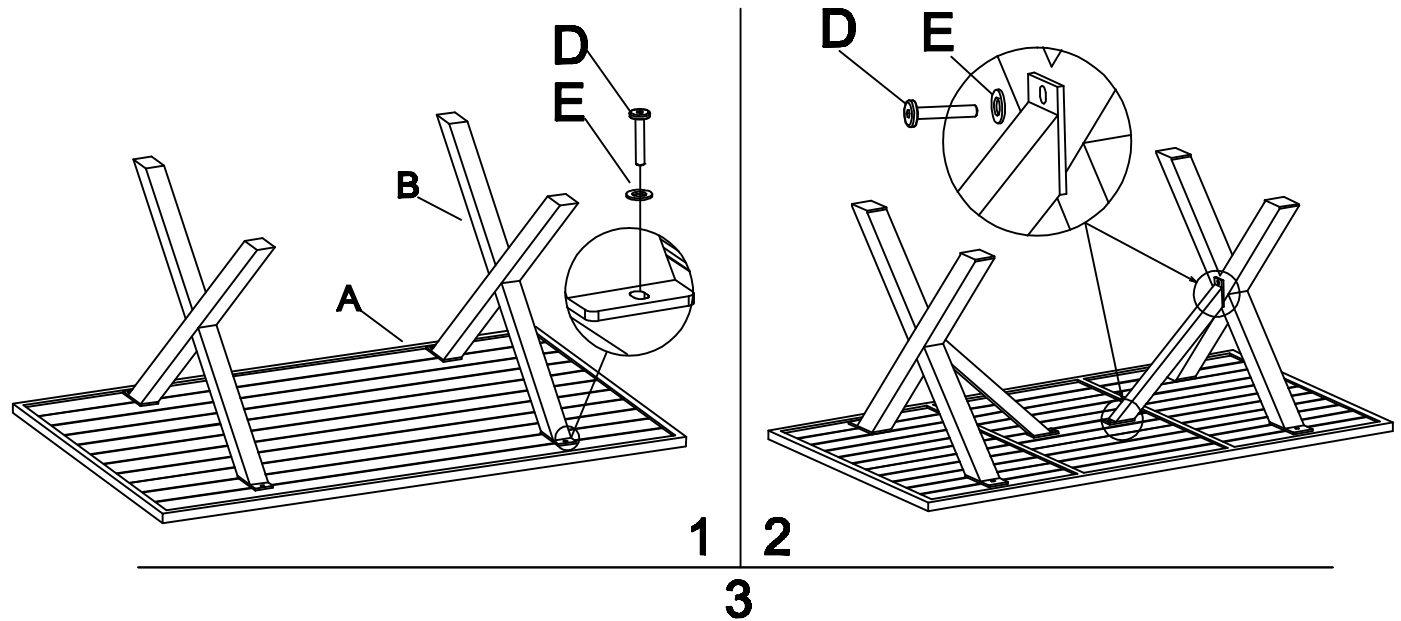

# Alubord m/ Kryssben 147x88 cm - Hassel

NO.	Pic.	Name	Qty
A		Table Rim	1
B		X legs	2
C		support pole	2
D		M6*20	8
E		steel washer	8
F		Wrench	1

**110348**