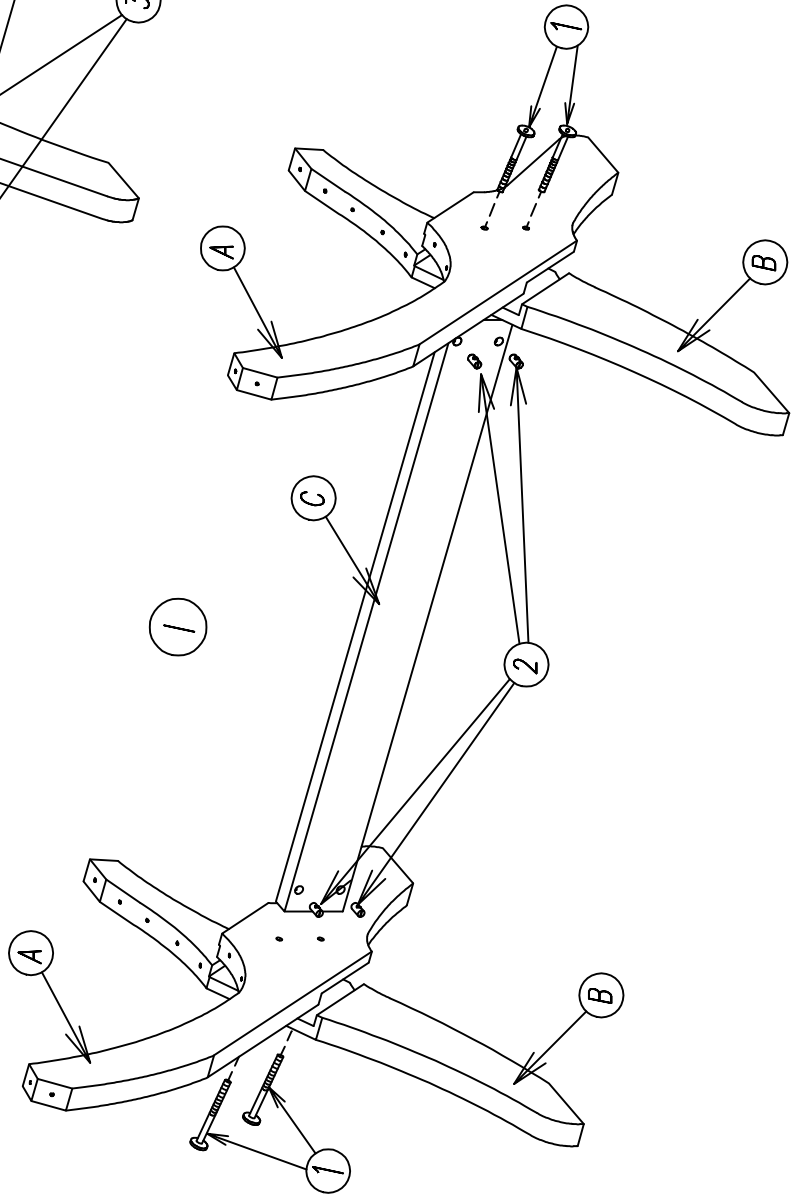

I

A	2	
B	2	
C	1	
D	18	
1	4	
2	4	M6 x 10 x 20
3	36	4 x 50 mm
10	1