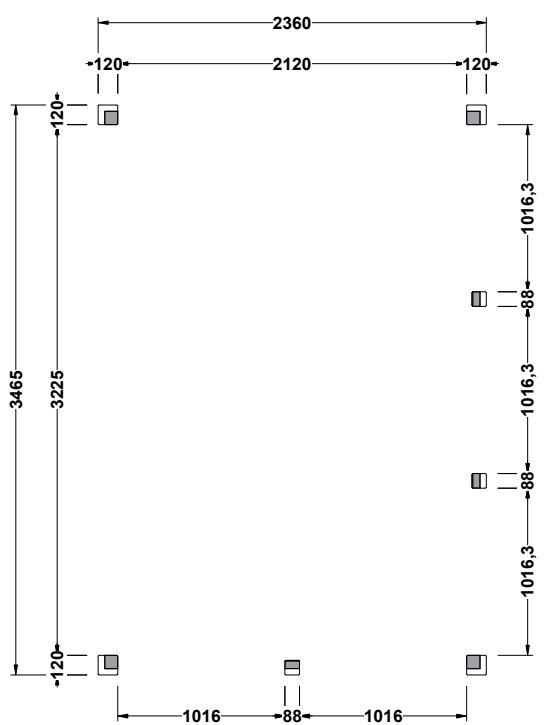

HillhouT Living Modulair Excellent 300

doorloop hoogte = 2195mm

Optie: inbouwwanden (excl.)

Tussenstaanders optioneel (excl.) i.c.m. inbouwwanden (excl.)

									<input checked="" type="checkbox"/>	<input checked="" type="checkbox"/>	<input checked="" type="checkbox"/>	<input checked="" type="checkbox"/>	
													Art. Nr.
HH-Living Modulair Excellent 300	720906	23/23/23/23											