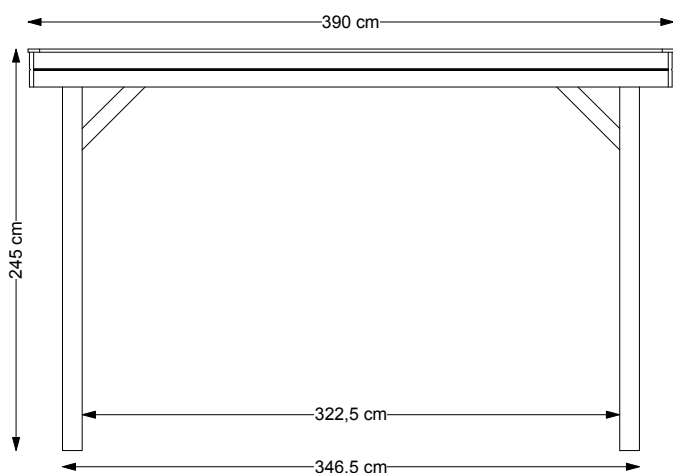

HillhouT Living Modulair Excellent 300

doorloop hoogte = 2195mm

Optie: inbouwwanden (excl.)

Tussenstaanders optioneel (excl.) i.c.m. inbouwwanden (excl.)

									<input checked="" type="checkbox"/>	<input checked="" type="checkbox"/>	<input checked="" type="checkbox"/>	<input checked="" type="checkbox"/>	
													Art. Nr.
HH-Living Modulair Excellent 300	720906	23/23/23/23											