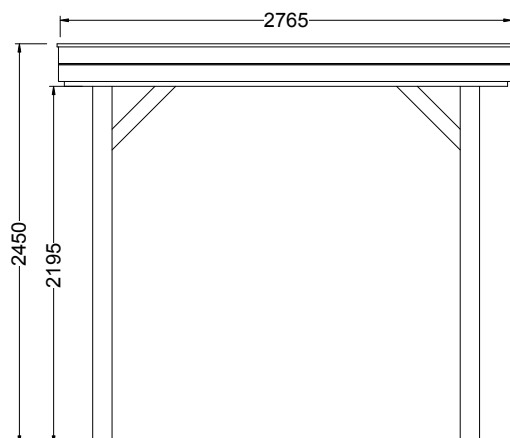

HillhouT Living Modulair Excellent 300

doorloop hoogte = 2195mm

Optie: inbouwwanden (excl.)

Tussenstaanders optioneel (excl.) i.c.m. inbouwwanden (excl.)

									<input checked="" type="checkbox"/>	<input checked="" type="checkbox"/>	<input checked="" type="checkbox"/>	<input checked="" type="checkbox"/>	
													Art. Nr.
HH-Living Modulair Excellent 300	720906	23/23/23/23											