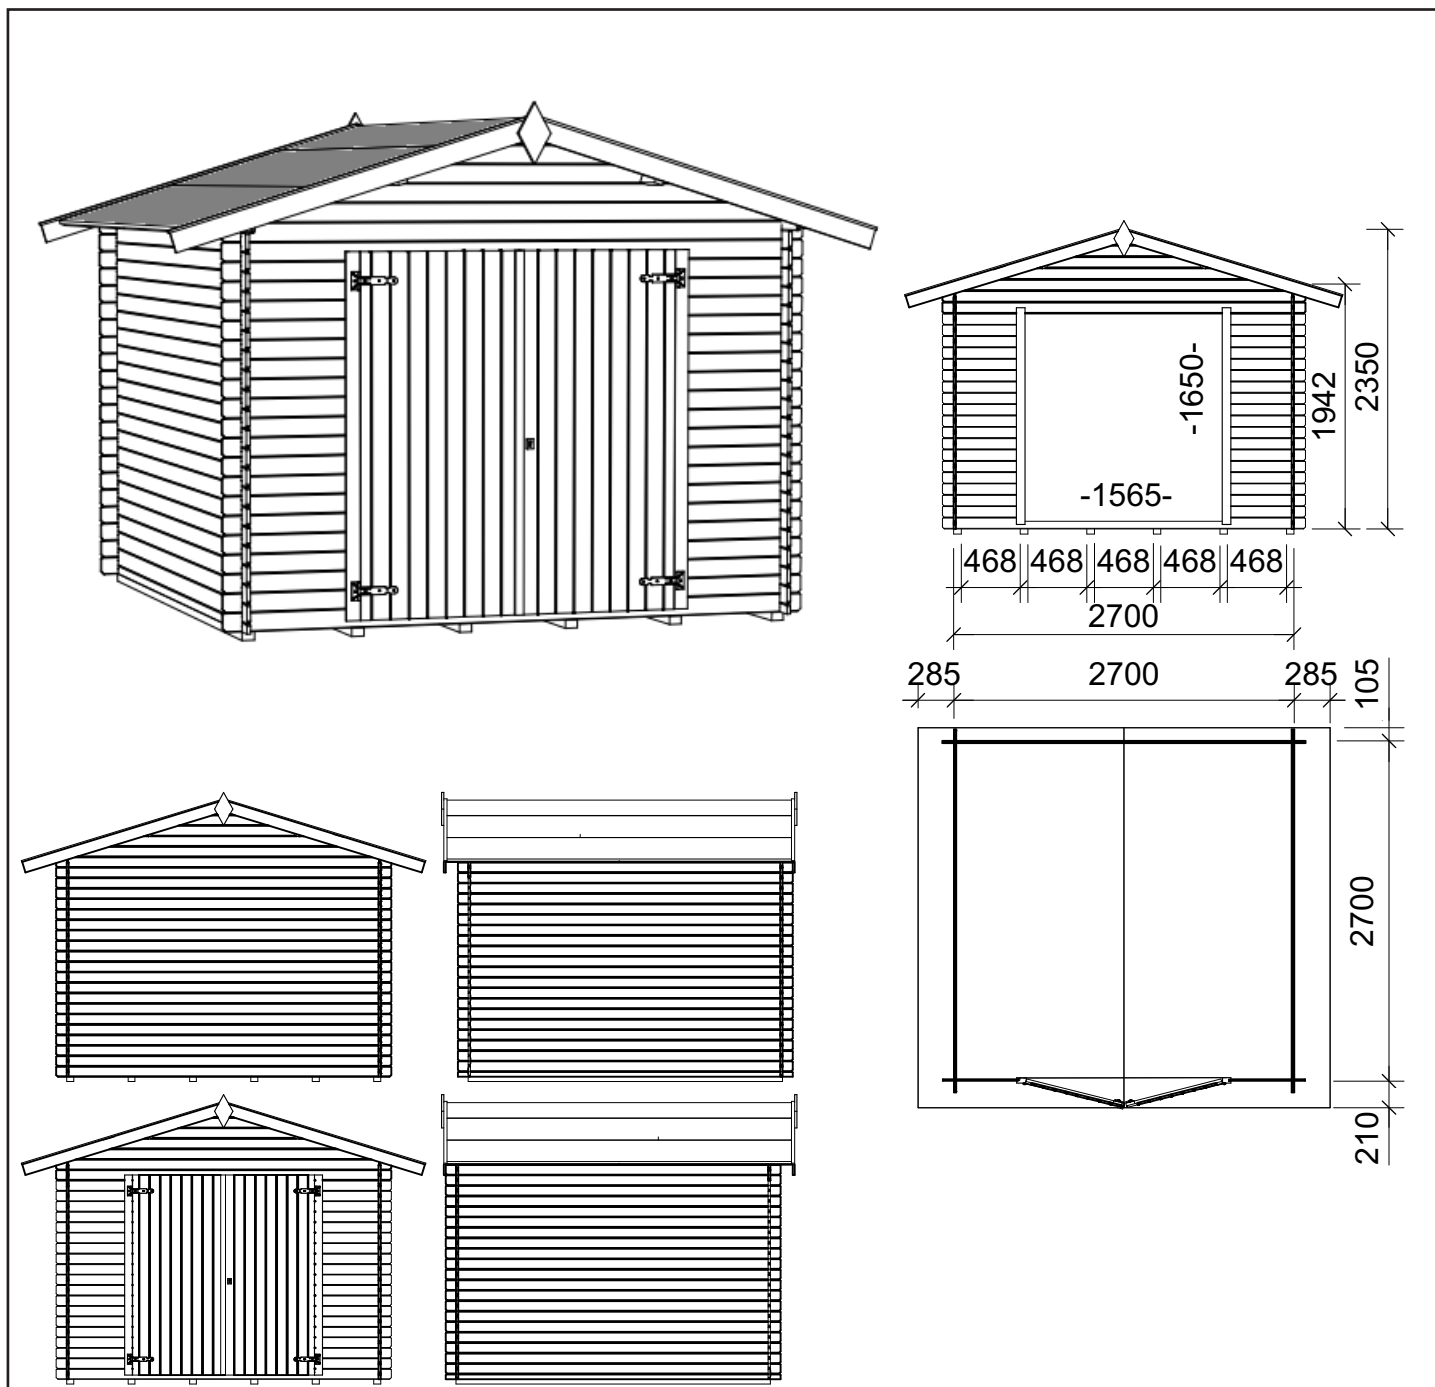

LMD CLASSIC 2727 18MM

 <p>15 mm 18 mm 15 mm 40 x 60 mm</p>						 <p>40ST/LKW 8X5</p> 		kg
	Art. N.	EAN. N.	7,3m ²	15,7m ³	10,2m ² 4-			